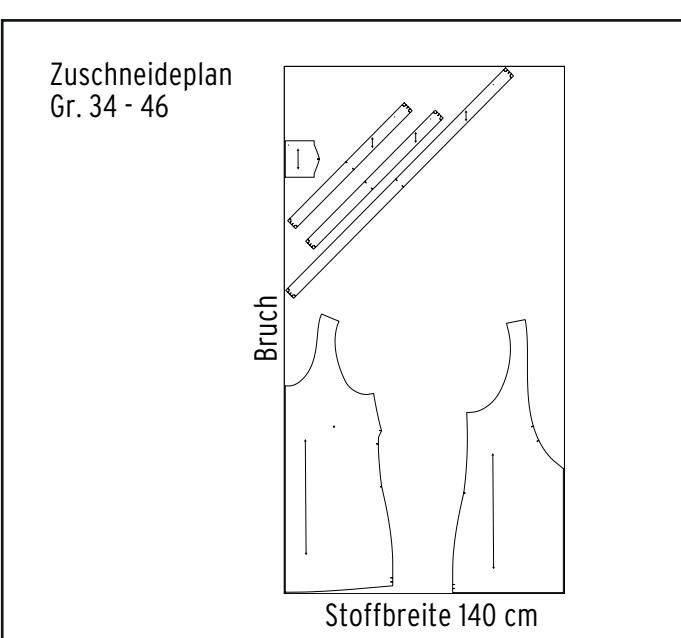

Stylishes Favourite Top // Sew me GU
Rückenteil
1 x Stoff im Bruch
inkl. Nahtzugabe

Stylishes Favourite Top // Sew me GU
Vorderteil
1 x Stoff im Bruch
inkl. Nahtzugabe