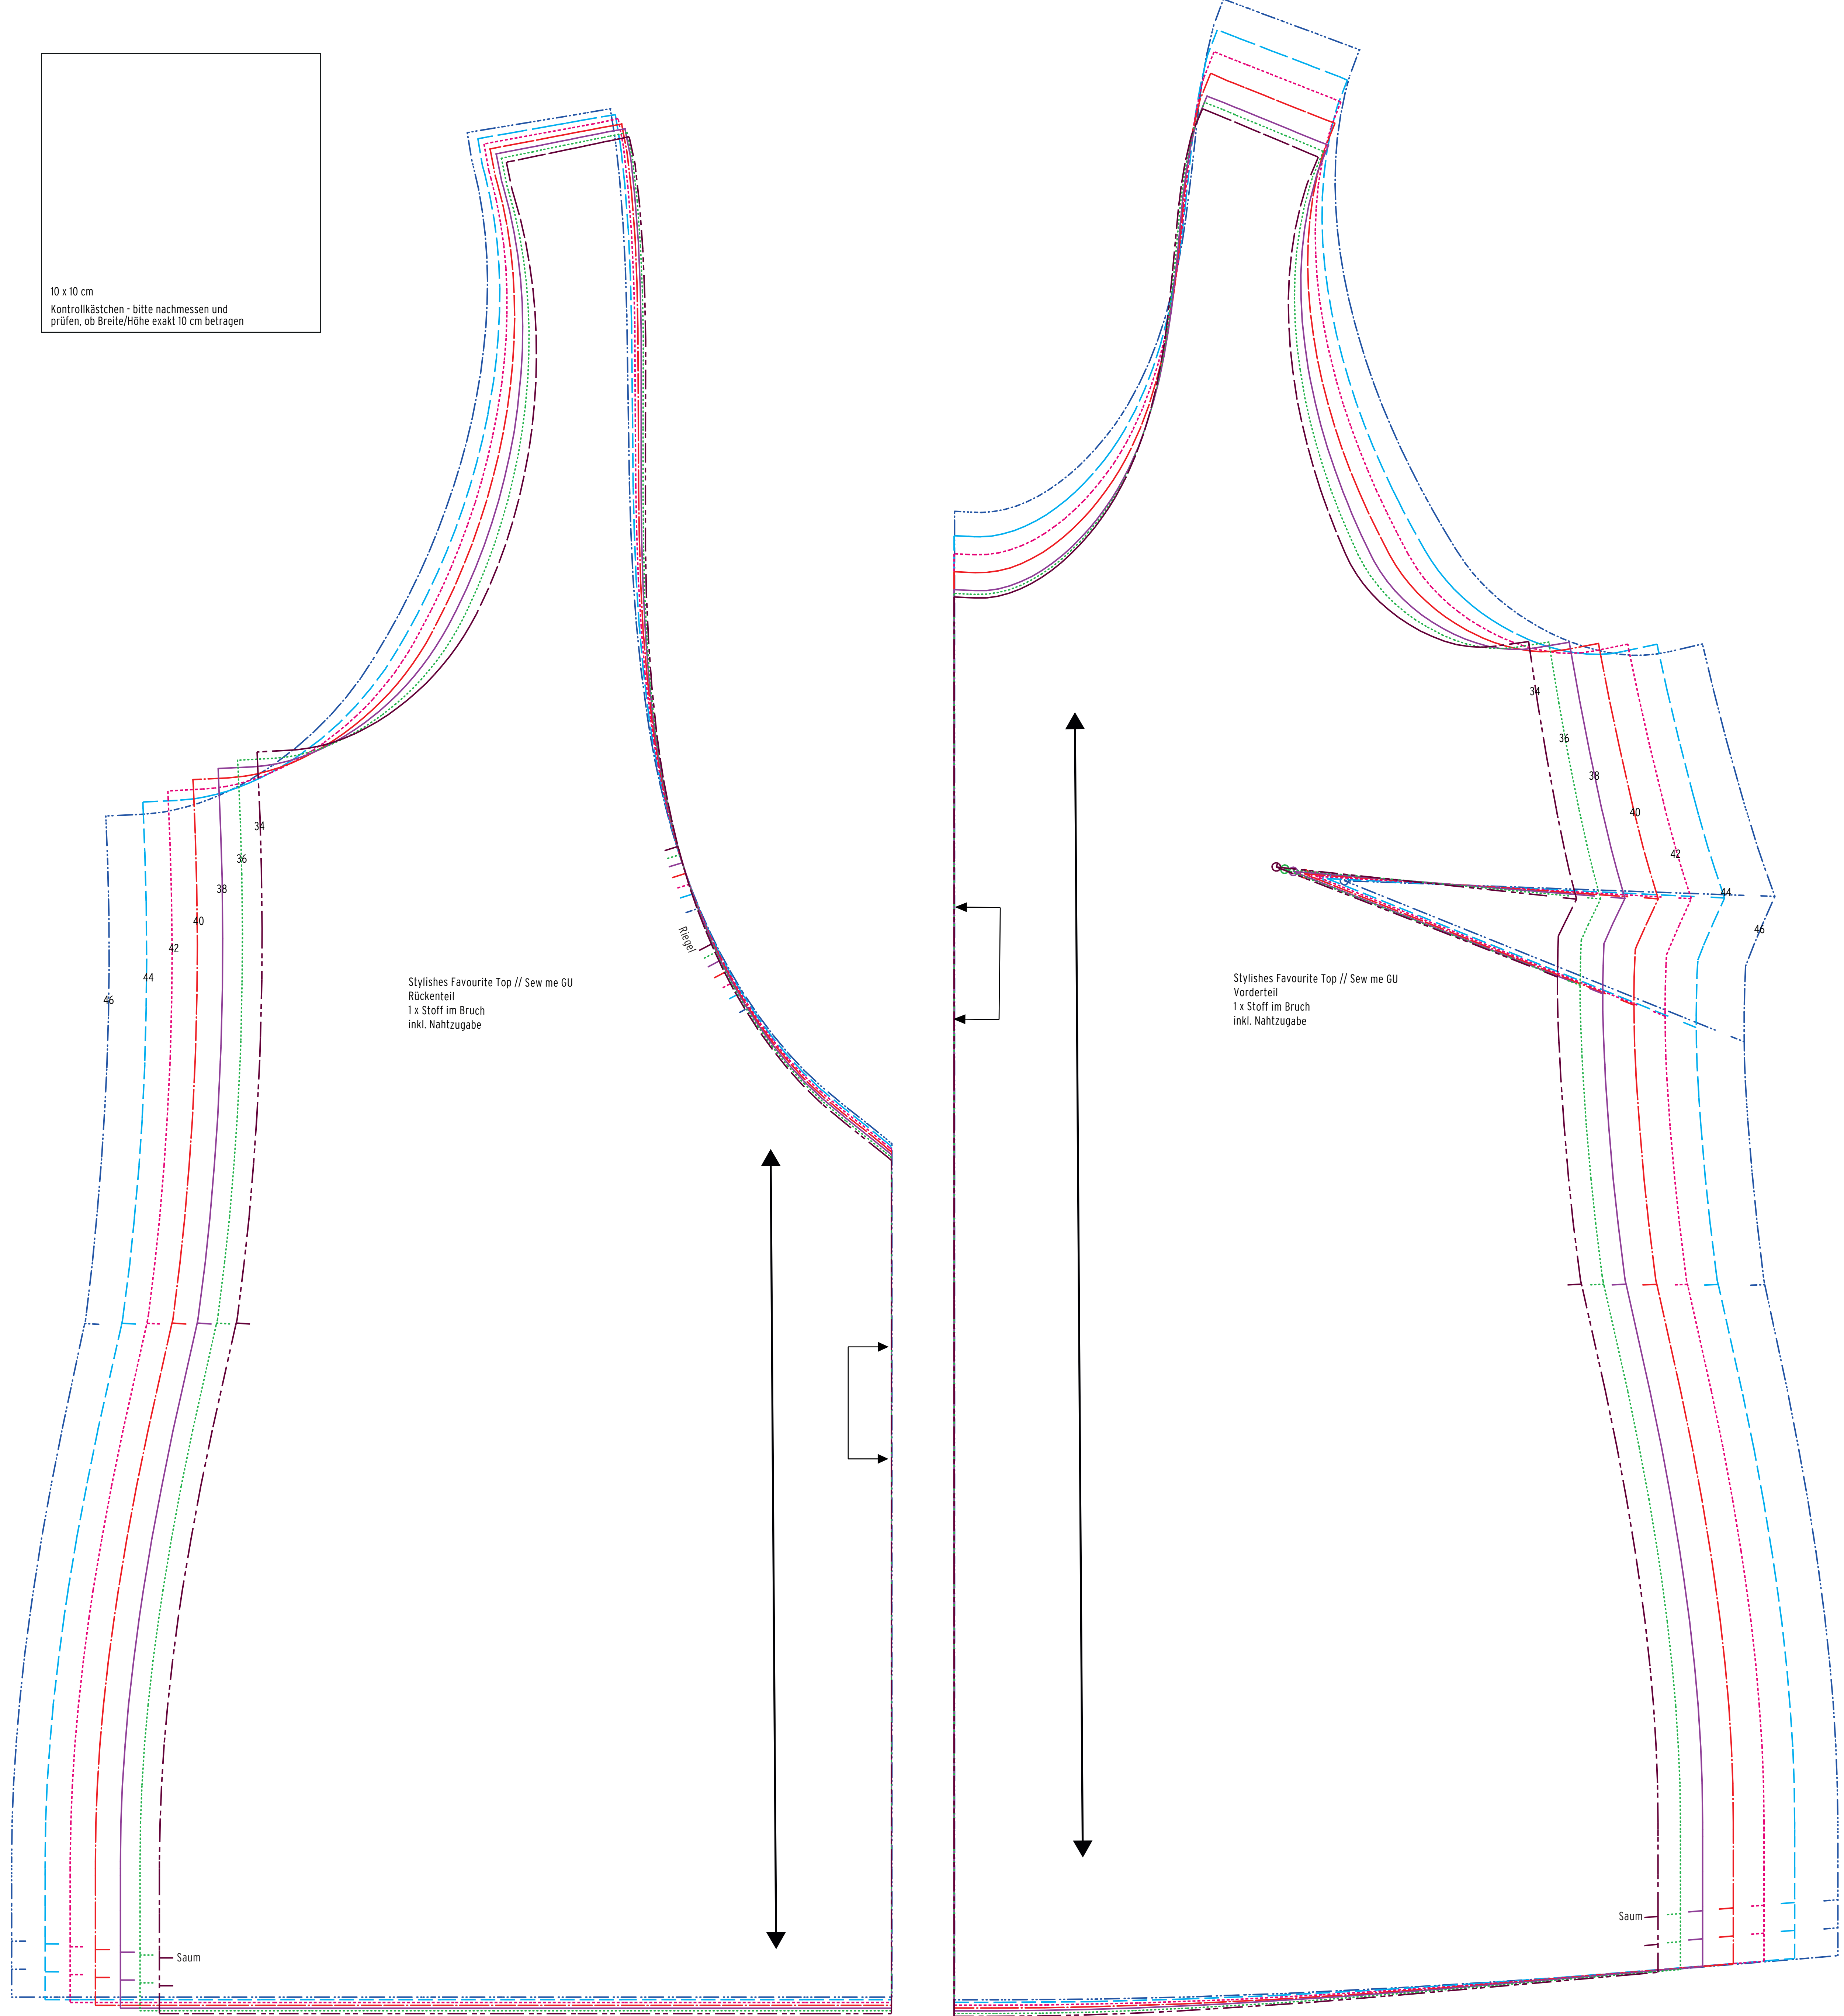

Maßtabelle (in cm)

Größe	34	36	38	40	42	44	46
Brustumfang	82	85	88	92	96	100	106
Taillenumfang	66	69	72	76	80	84	90
Hüfte	91	94	97	101	105	109	114,5

10 x 10 cm
Kontrollkästchen - bitte nachmessen und
prüfen, ob Breite/Höhe exakt 10 cm betragen

Stylishes Favourite Top // Sew me GU
Rückenteil
1 x Stoff im Bruch
inkl. Nahtzugabe

Stylishes Favourite Top // Sew me GU
Vorderteil
1 x Stoff im Bruch
inkl. Nahtzugabe