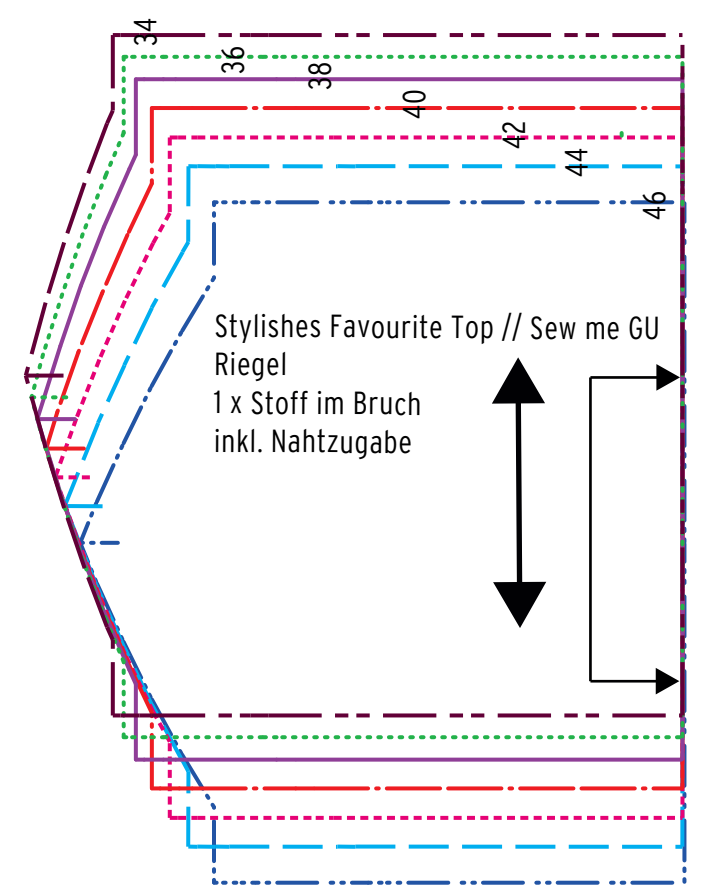

Maßtabelle (in cm)

Größe	34	36	38	40	42	44	46
Brustumfang	82	85	88	92	96	100	106
Taillenumfang	66	69	72	76	80	84	90
Hüfte	91	94	97	101	105	109	114,5

10 x 10 cm
Kontrollkästchen - bitte nachmessen und
prüfen, ob Breite/Höhe exakt 10 cm betragen