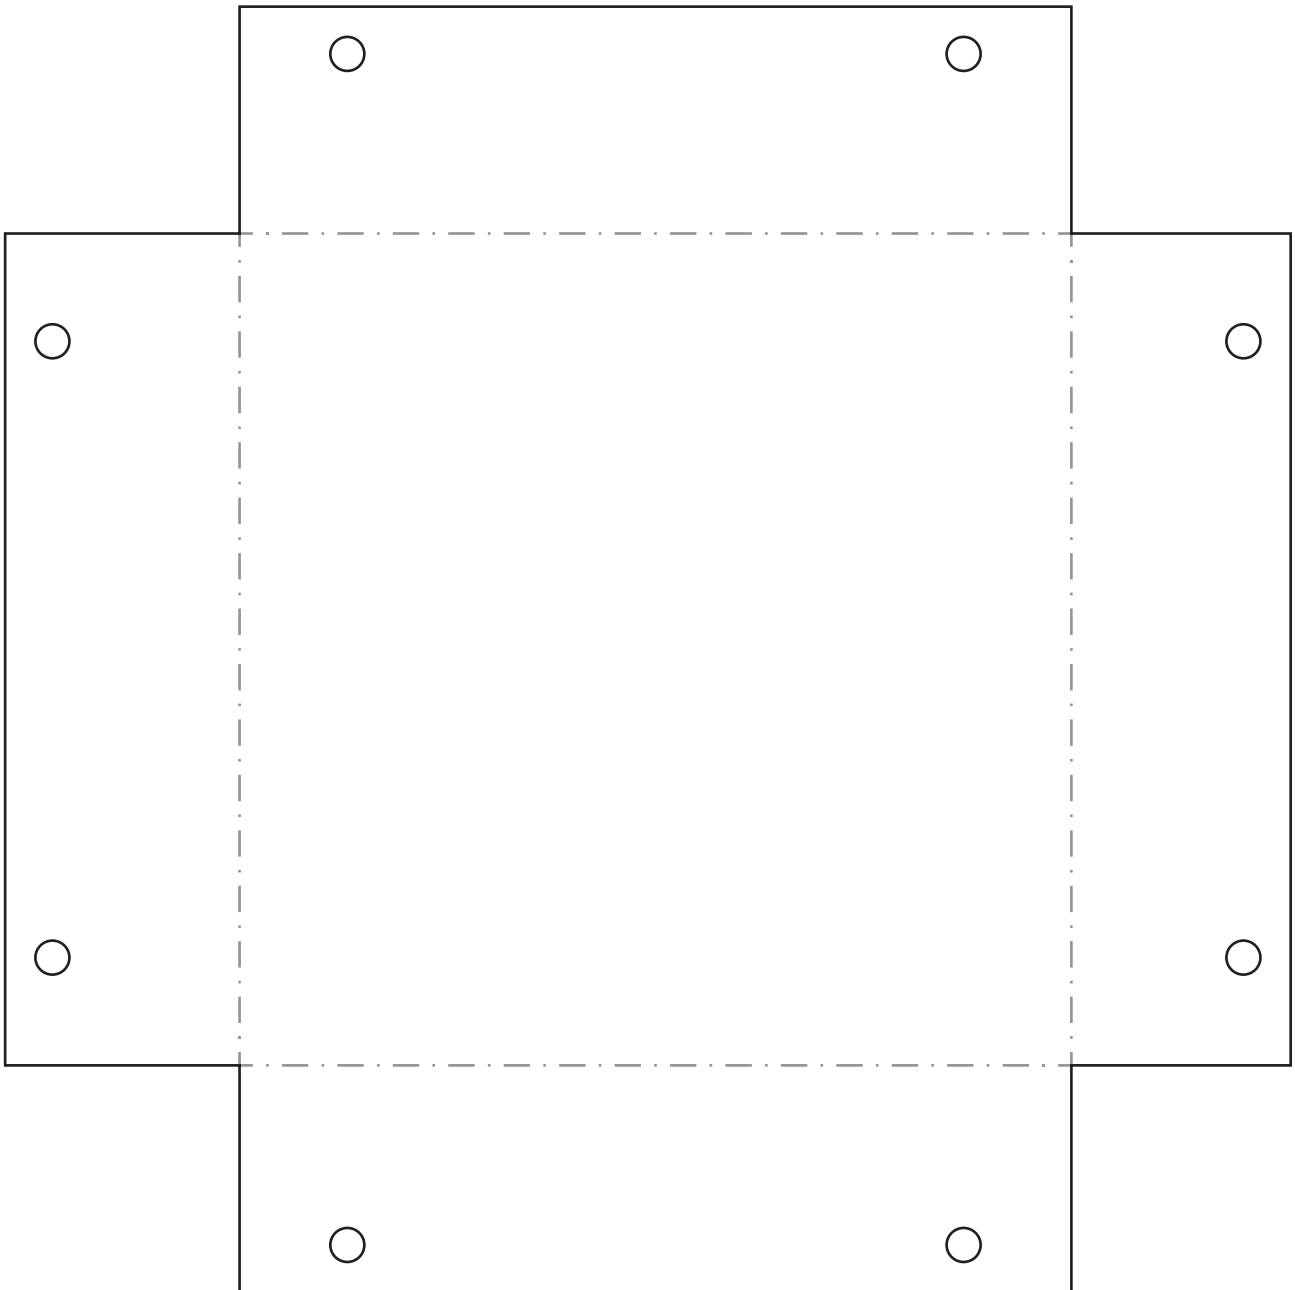

Blaue Schachtel: Box

Klebelinie
 A

Bitte auf 100 % Größe ausdrucken
 und die Teile aneinander kleben.
 Anschließend entlang der schwarzen
 durchgezogenen Linie ausschneiden.

Blaue Schachtel: Box

Klebelinie
 A

Bitte auf 100 % Größe ausdrucken
 und die Teile aneinander kleben.
 Anschließend entlang der schwarzen
 durchgezogenen Linie ausschneiden.

Blaue Schachtel: Deckel

Bitte auf 100 % Größe ausdrucken.
 Anschließend entlang der schwarzen
 durchgezogenen Linie ausschneiden.

Graue Schachtel: Box

Bitte auf 100 % Größe ausdrucken
 und die Teile aneinander kleben.
 Anschließend entlang der schwarzen
 durchgezogenen Linie ausschneiden.

Klebelinie B

Graue Schachtel: Box

Klebelinie B

Bitte auf 100 % Größe ausdrucken
 und die Teile aneinander kleben.
 Anschließend entlang der schwarzen
 durchgezogenen Linie ausschneiden.

Graue Schachtel: Deckel

Klebelinie C

Bitte auf 100 % Größe ausdrucken
 und die Teile aneinander kleben.
 Anschließend entlang der schwarzen
 durchgezogenen Linie ausschneiden.