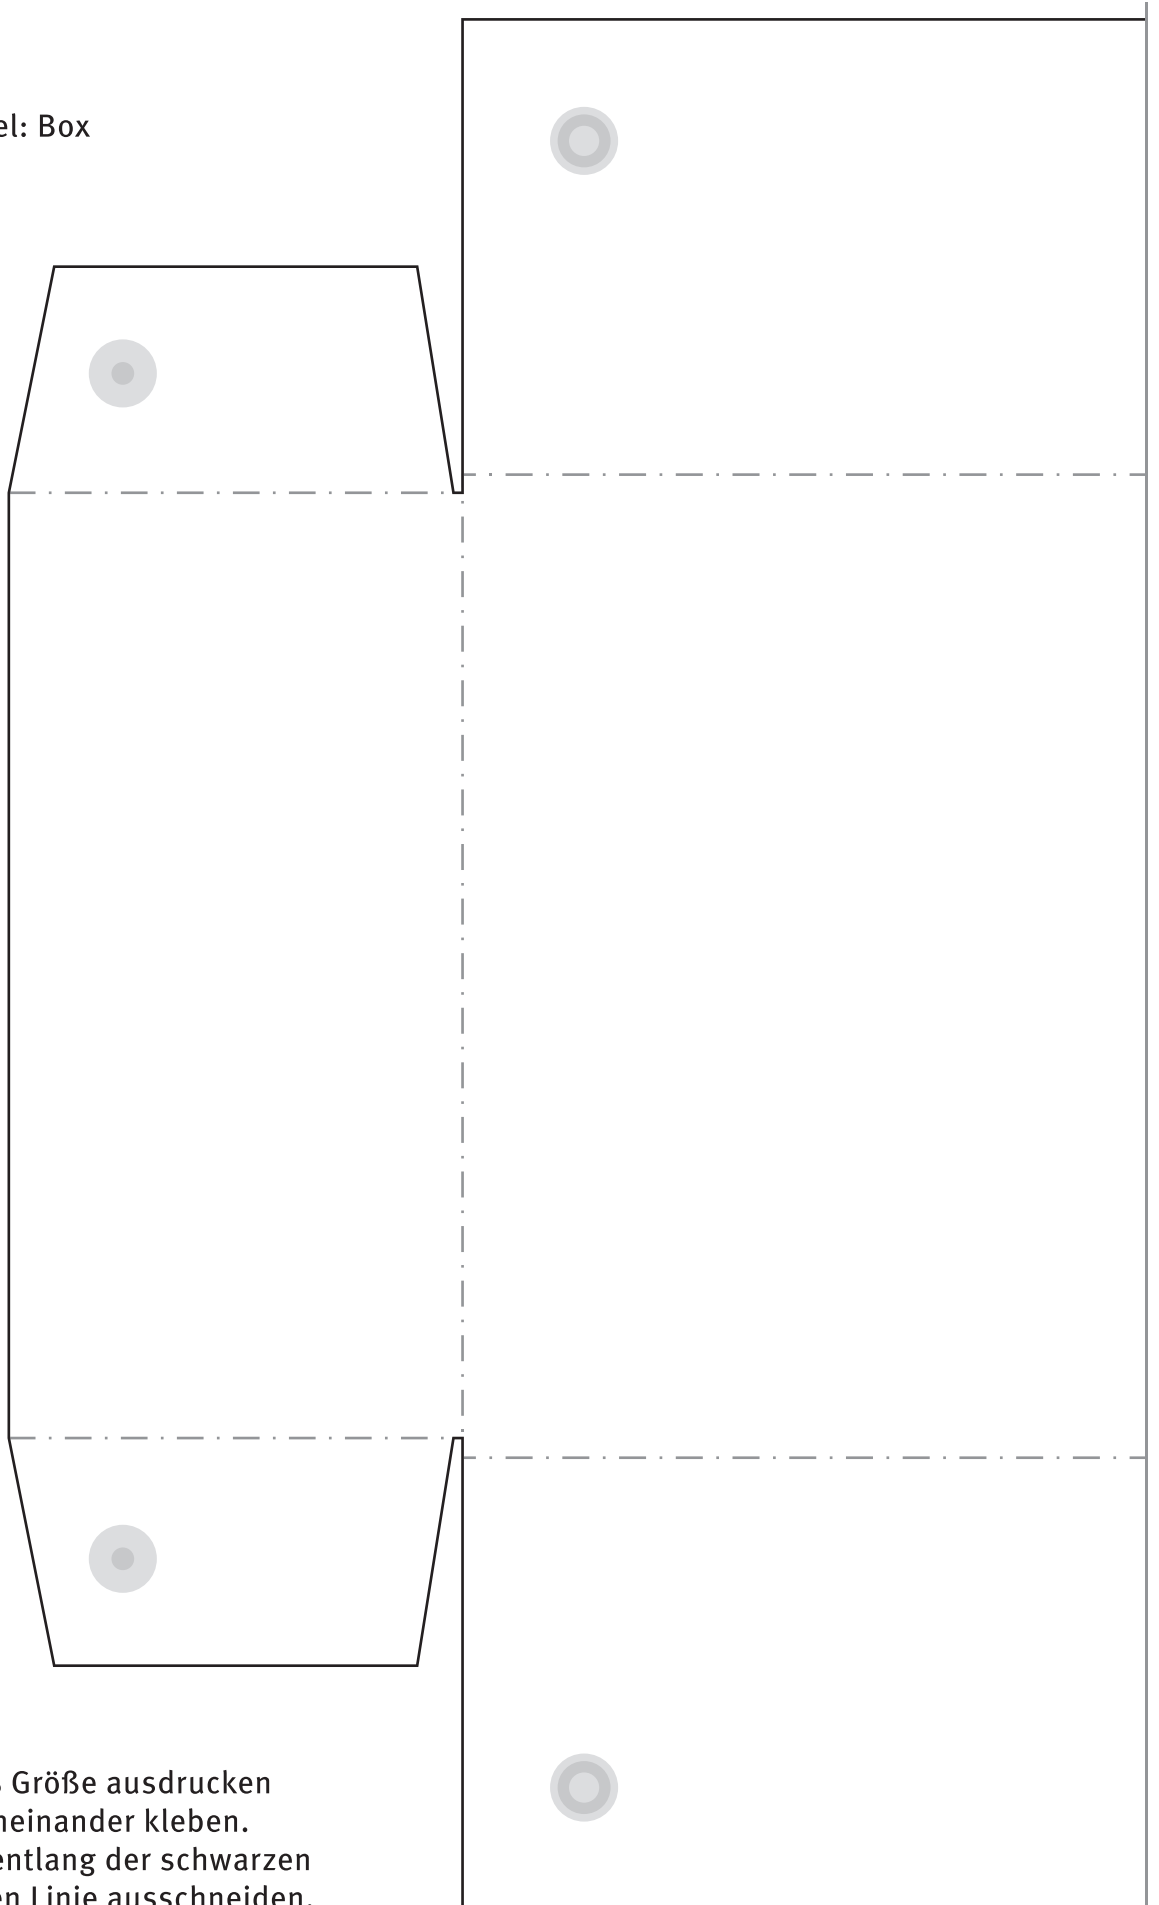

Graue Schachtel: Box

Bitte auf 100 % Größe ausdrucken
und die Teile aneinander kleben.
Anschließend entlang der schwarzen
durchgezogenen Linie ausschneiden.

Klebelinie B