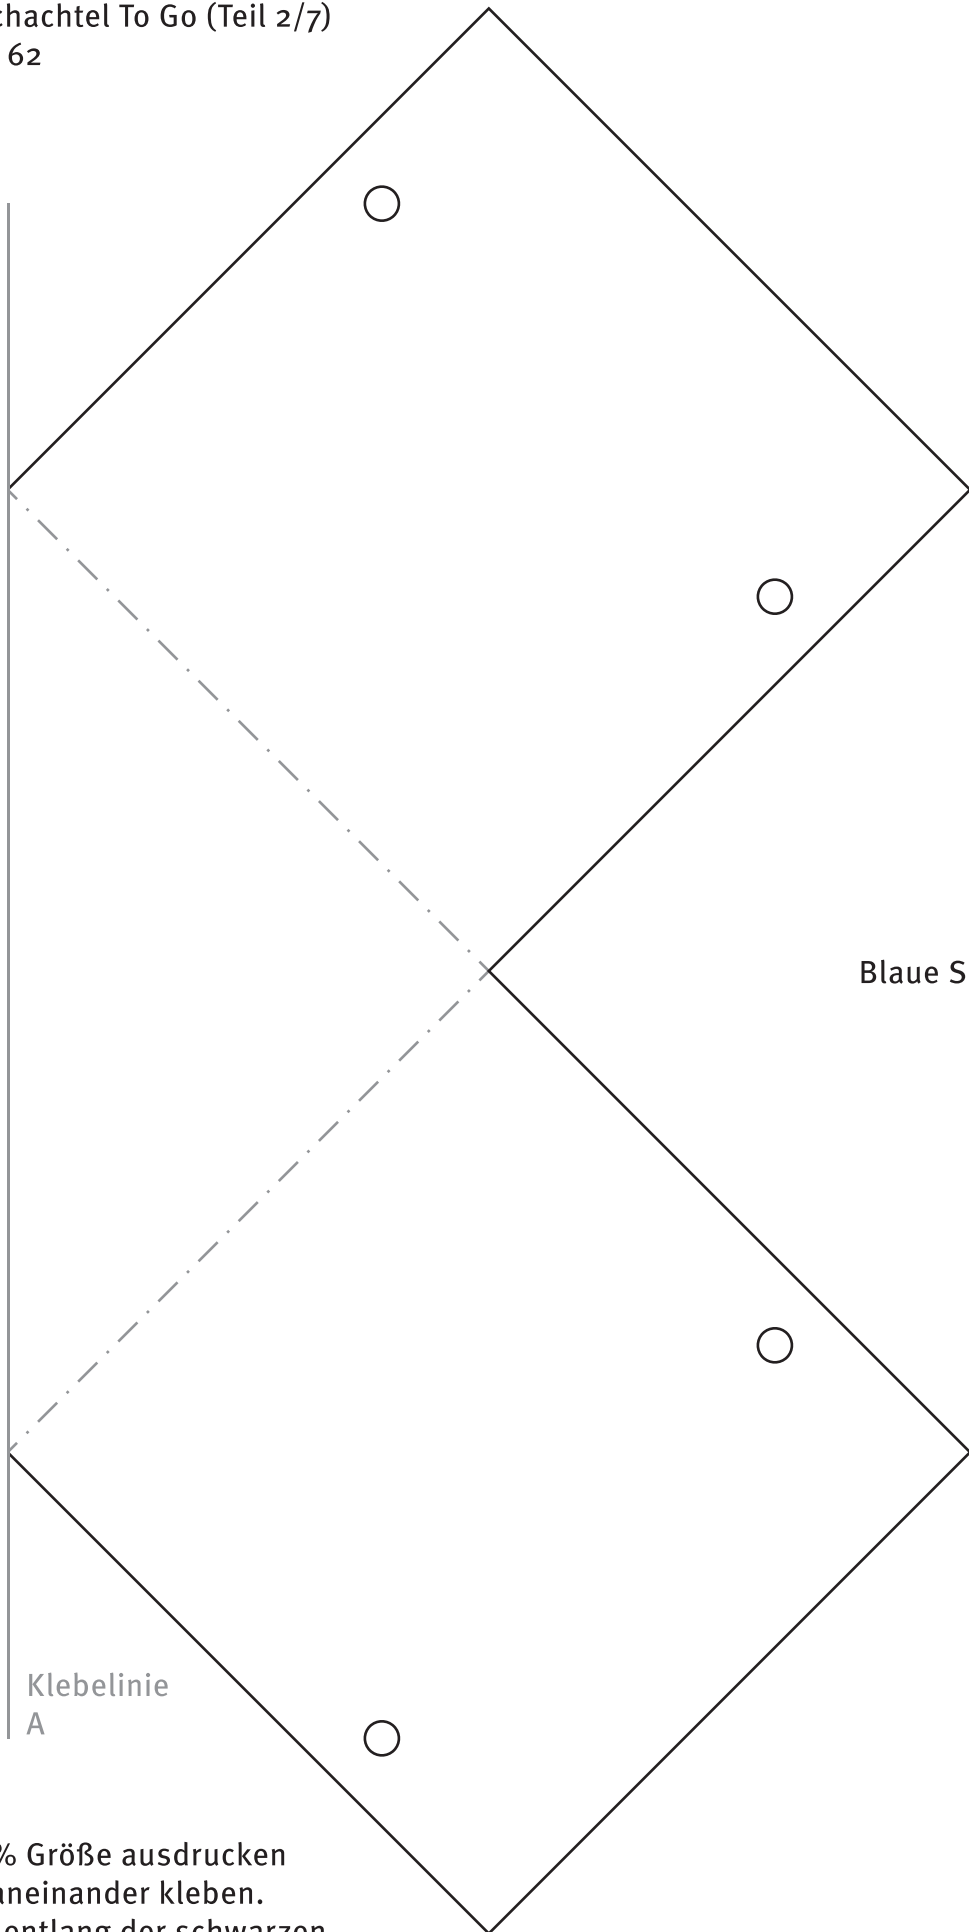

Blaue Schachtel: Box

Klebelinie
 A

Bitte auf 100 % Größe ausdrucken
 und die Teile aneinander kleben.
 Anschließend entlang der schwarzen
 durchgezogenen Linie ausschneiden.

Blaue Schachtel: Box

Klebelinie
 A

Bitte auf 100 % Größe ausdrucken
 und die Teile aneinander kleben.
 Anschließend entlang der schwarzen
 durchgezogenen Linie ausschneiden.

Blaue Schachtel: Deckel

Bitte auf 100 % Größe ausdrucken.
 Anschließend entlang der schwarzen
 durchgezogenen Linie ausschneiden.

Bitte auf 100 % Größe ausdrucken
 und die Teile aneinander kleben.
 Anschließend entlang der schwarzen
 durchgezogenen Linie ausschneiden.

Graue Schachtel: Deckel

Klebelinie C

Bitte auf 100 % Größe ausdrucken
 und die Teile aneinander kleben.
 Anschließend entlang der schwarzen
 durchgezogenen Linie ausschneiden.

Graue Schachtel: Deckel

Bitte auf 100 % Größe ausdrucken
 und die Teile aneinander kleben.
 Anschließend entlang der schwarzen
 durchgezogenen Linie ausschneiden.