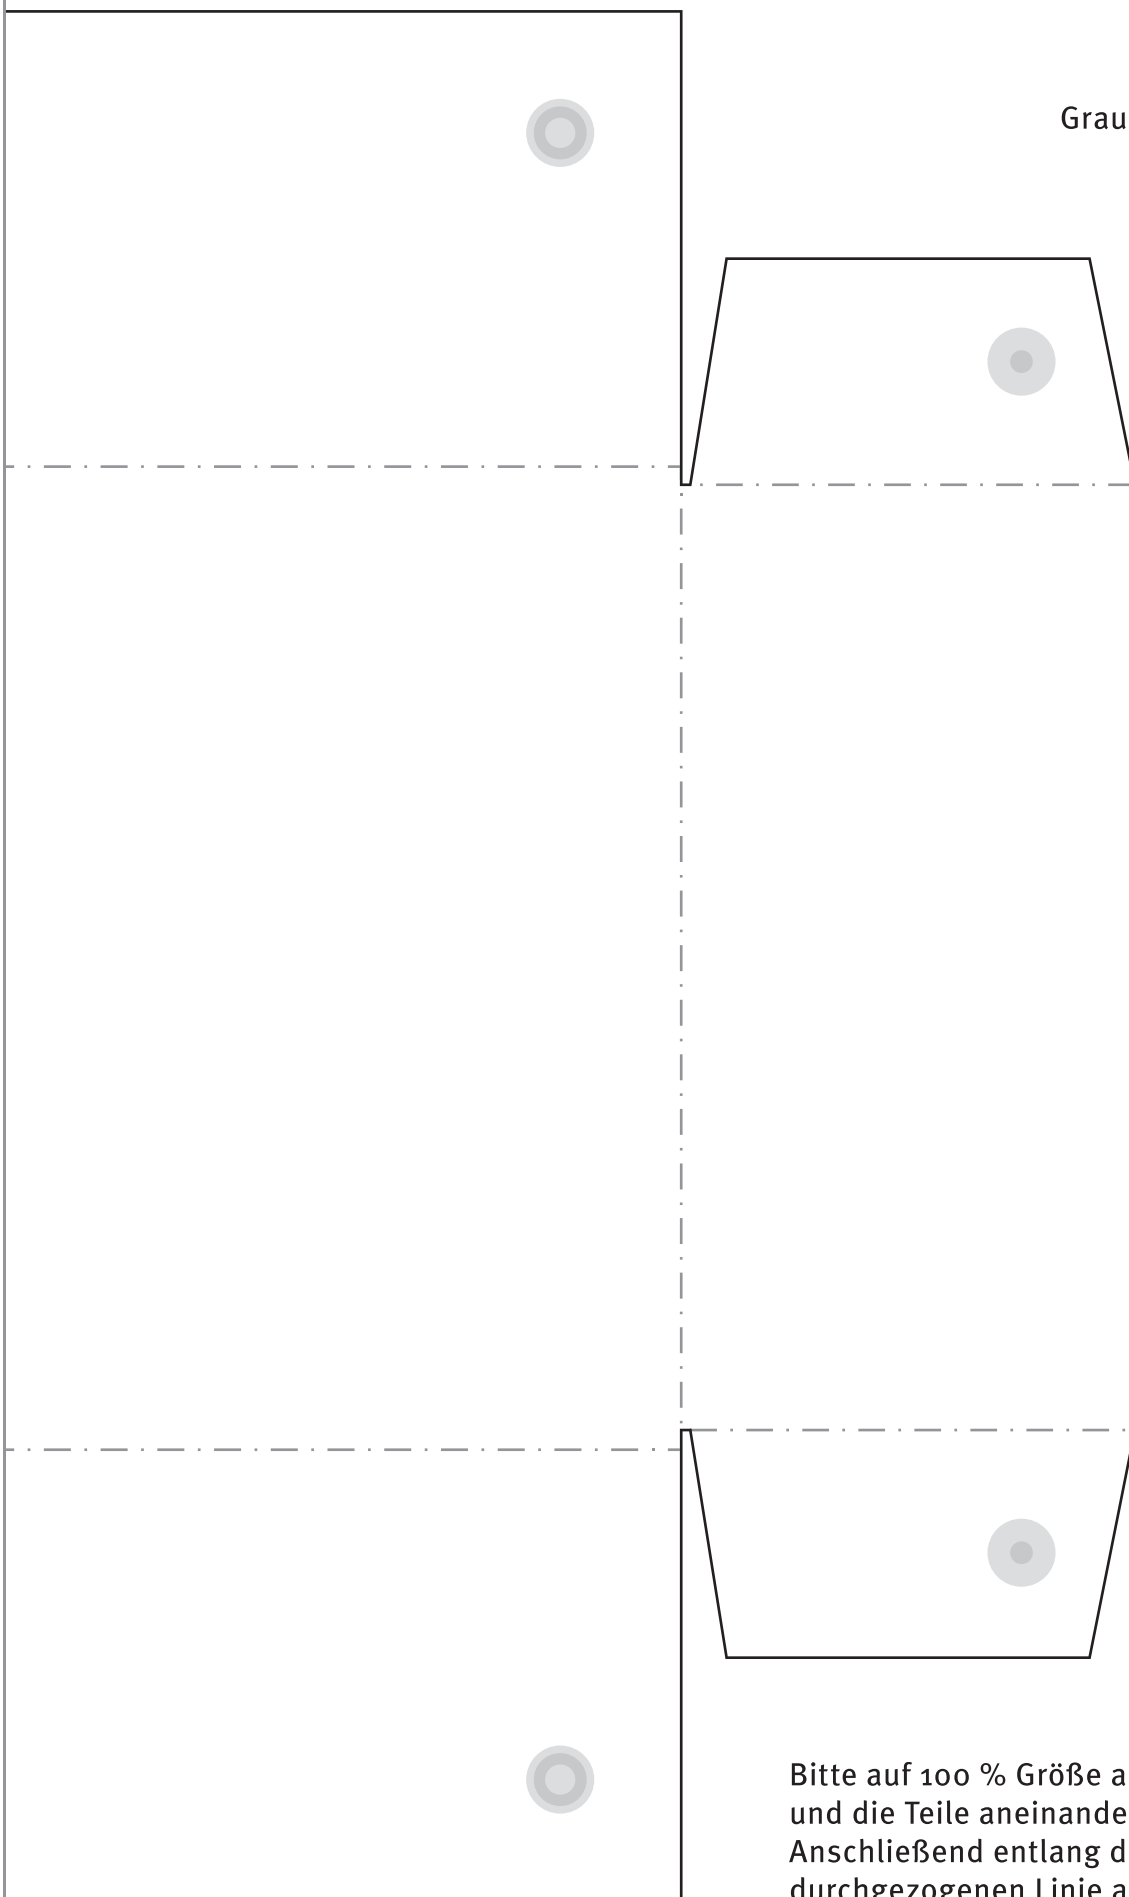

Blaue Schachtel: Box

Klebelinie
 A

Bitte auf 100 % Größe ausdrucken
 und die Teile aneinander kleben.
 Anschließend entlang der schwarzen
 durchgezogenen Linie ausschneiden.

Blaue Schachtel: Box

Klebelinie
 A

Bitte auf 100 % Größe ausdrucken
 und die Teile aneinander kleben.
 Anschließend entlang der schwarzen
 durchgezogenen Linie ausschneiden.

Blaue Schachtel: Deckel

Bitte auf 100 % Größe ausdrucken.
 Anschließend entlang der schwarzen
 durchgezogenen Linie ausschneiden.

Graue Schachtel: Box

Bitte auf 100 % Größe ausdrucken
 und die Teile aneinander kleben.
 Anschließend entlang der schwarzen
 durchgezogenen Linie ausschneiden.

Klebelinie B

Graue Schachtel: Box

Klebelinie B

Bitte auf 100 % Größe ausdrucken
 und die Teile aneinander kleben.
 Anschließend entlang der schwarzen
 durchgezogenen Linie ausschneiden.

Graue Schachtel: Deckel

Klebelinie C

Bitte auf 100 % Größe ausdrucken
 und die Teile aneinander kleben.
 Anschließend entlang der schwarzen
 durchgezogenen Linie ausschneiden.