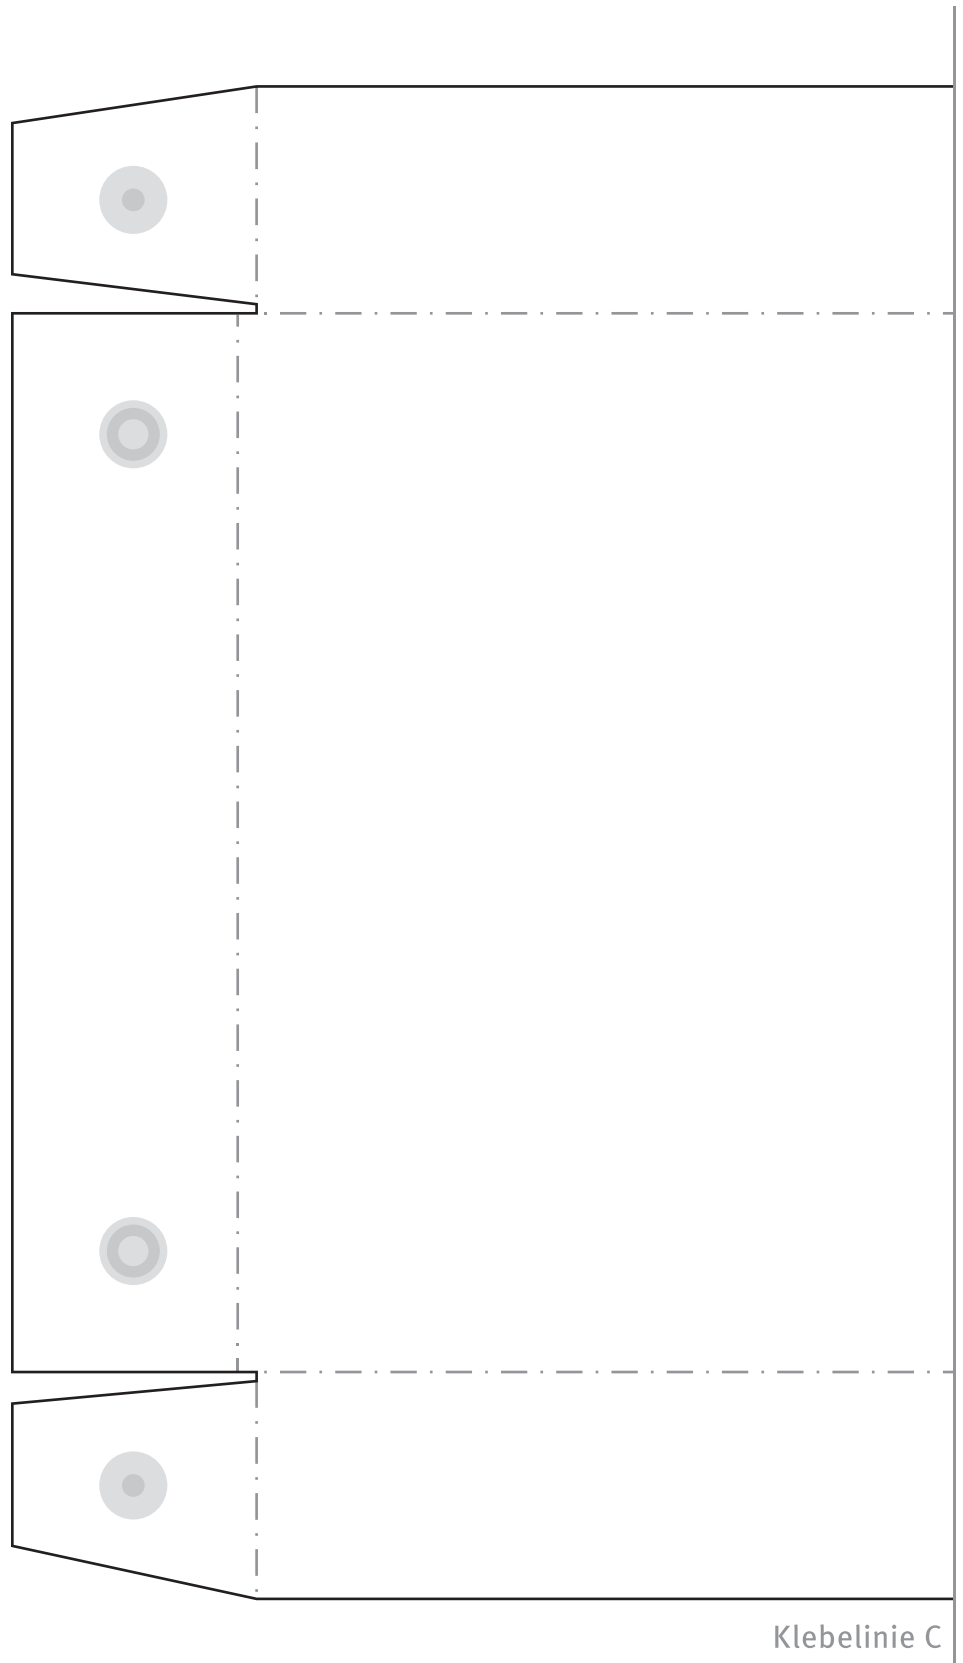

Bitte auf 100 % Größe ausdrucken
 und die Teile aneinander kleben.
 Anschließend entlang der schwarzen
 durchgezogenen Linie ausschneiden.

Blaue Schachtel: Deckel

Bitte auf 100 % Größe ausdrucken.
 Anschließend entlang der schwarzen
 durchgezogenen Linie ausschneiden.

Graue Schachtel: Box

Bitte auf 100 % Größe ausdrucken
 und die Teile aneinander kleben.
 Anschließend entlang der schwarzen
 durchgezogenen Linie ausschneiden.

Klebelinie B

Graue Schachtel: Box

Klebelinie B

Bitte auf 100 % Größe ausdrucken
 und die Teile aneinander kleben.
 Anschließend entlang der schwarzen
 durchgezogenen Linie ausschneiden.

Graue Schachtel: Deckel

Klebelinie C

Bitte auf 100 % Größe ausdrucken
 und die Teile aneinander kleben.
 Anschließend entlang der schwarzen
 durchgezogenen Linie ausschneiden.

Graue Schachtel: Deckel

Bitte auf 100 % Größe ausdrucken
 und die Teile aneinander kleben.
 Anschließend entlang der schwarzen
 durchgezogenen Linie ausschneiden.