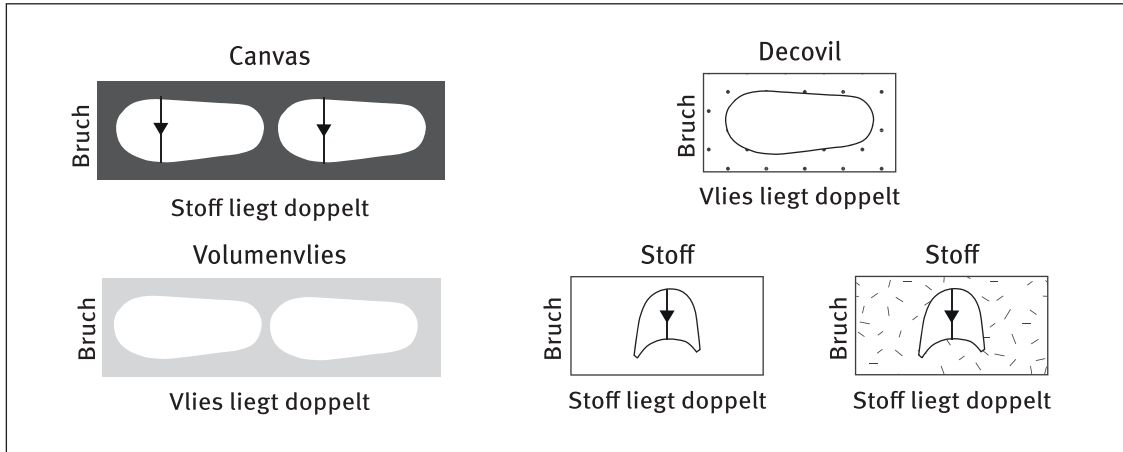

Zuschneideplan

Hausschuhe
Sohle

4 x Canvas
4 x Volumenvlies
2 x Decovil

Fadenlauf

Schuhgröße 37/38

0,5 cm Nahtzugabe

Anlegeslinie Kappe