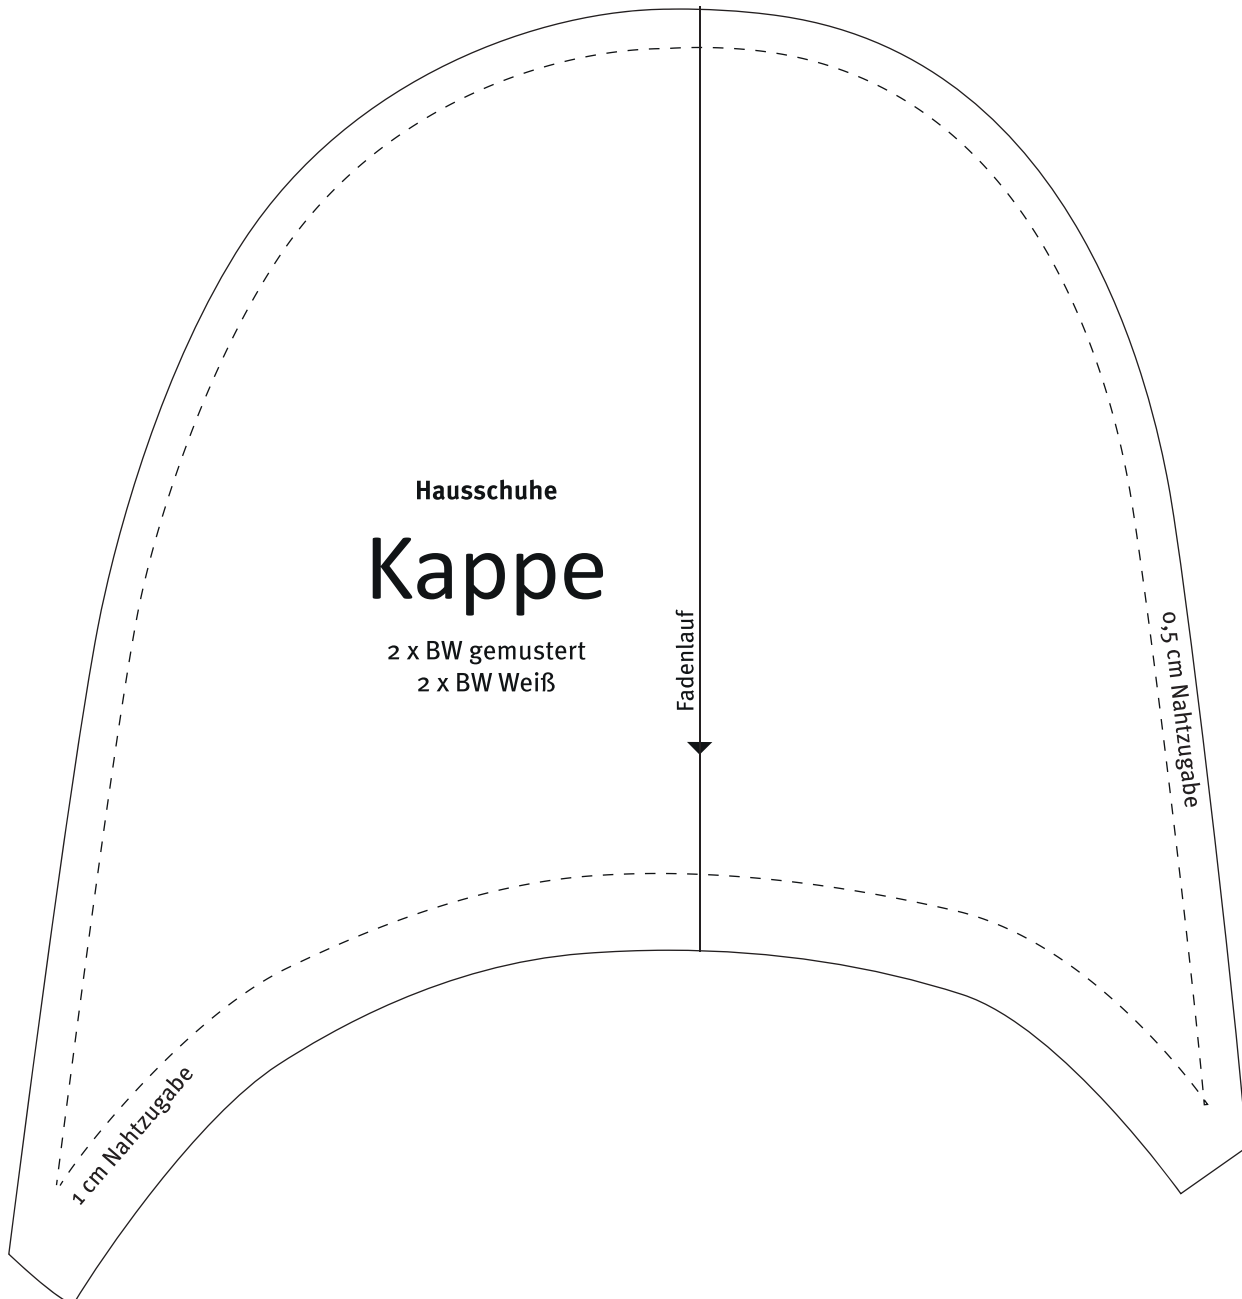

Zuschneideplan

Hausschuhe
Sohle

4 x Canvas
4 x Volumenvlies
2 x Decovil

Fadenlauf

Schuhgröße 37/38

0,5 cm Nahtzugabe

Anlegeslinie Kappe