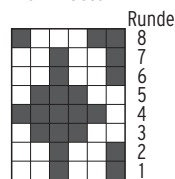

Komplettierung der Mütze, Beispiel hinten

Für Größe 3-4 Jahre

Zählmuster

Für Größe 5-7 Jahre

Zeichenerklärung:
 = Weiß
 = Schwarz