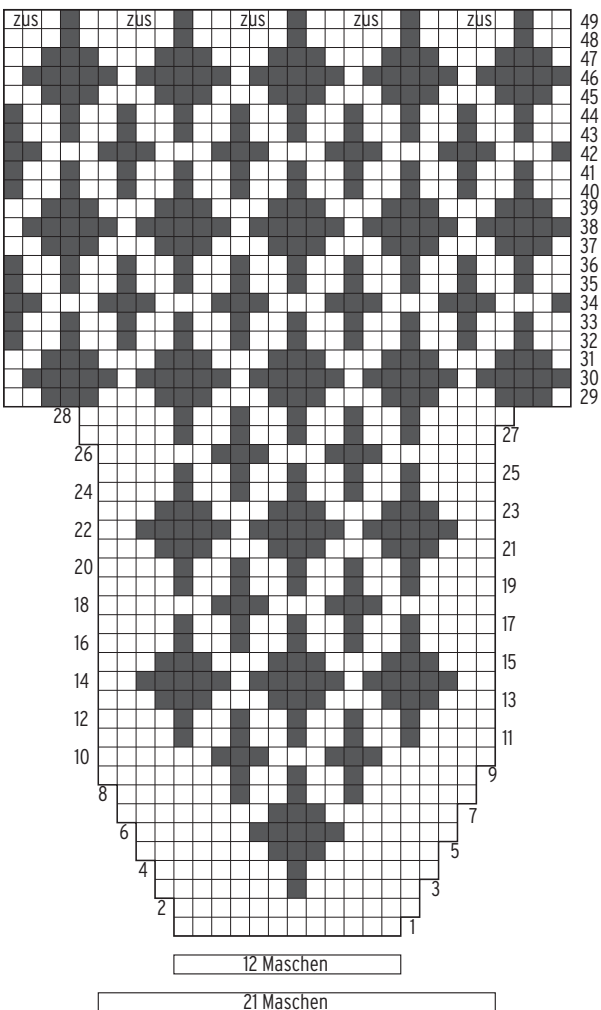

Komplettierung der Mütze, Beispiel hinten

Für Größe 3-4 Jahre

Zählmuster

Für Größe 5-7 Jahre

Zeichenerklärung:
 = Weiß
 = Schwarz