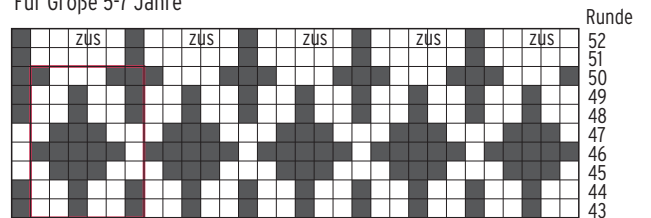

Komplettierung der Mütze, Beispiel hinten

Für Größe 3-4 Jahre

Zählmuster

Für Größe 5-7 Jahre

Zeichenerklärung:
 = Weiß
 = Schwarz